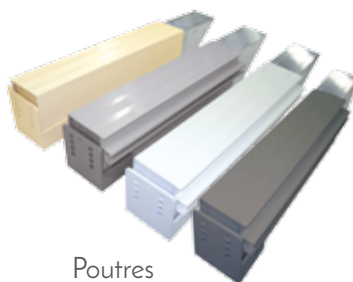

## LE CAILLEBOTIS

- PVC blanc, sable ou gris.
- Alu blanc laqué.
- IPE.

Bois

PVC

## LES AUTRES FINITIONS

- **Poutres** : pour adapter votre niveau d'eau.  
Choix entre 120 mm, 90 mm et 55 mm.
- **Cloison de séparation**, assortie au liner.

Poutres

Cloison de séparation